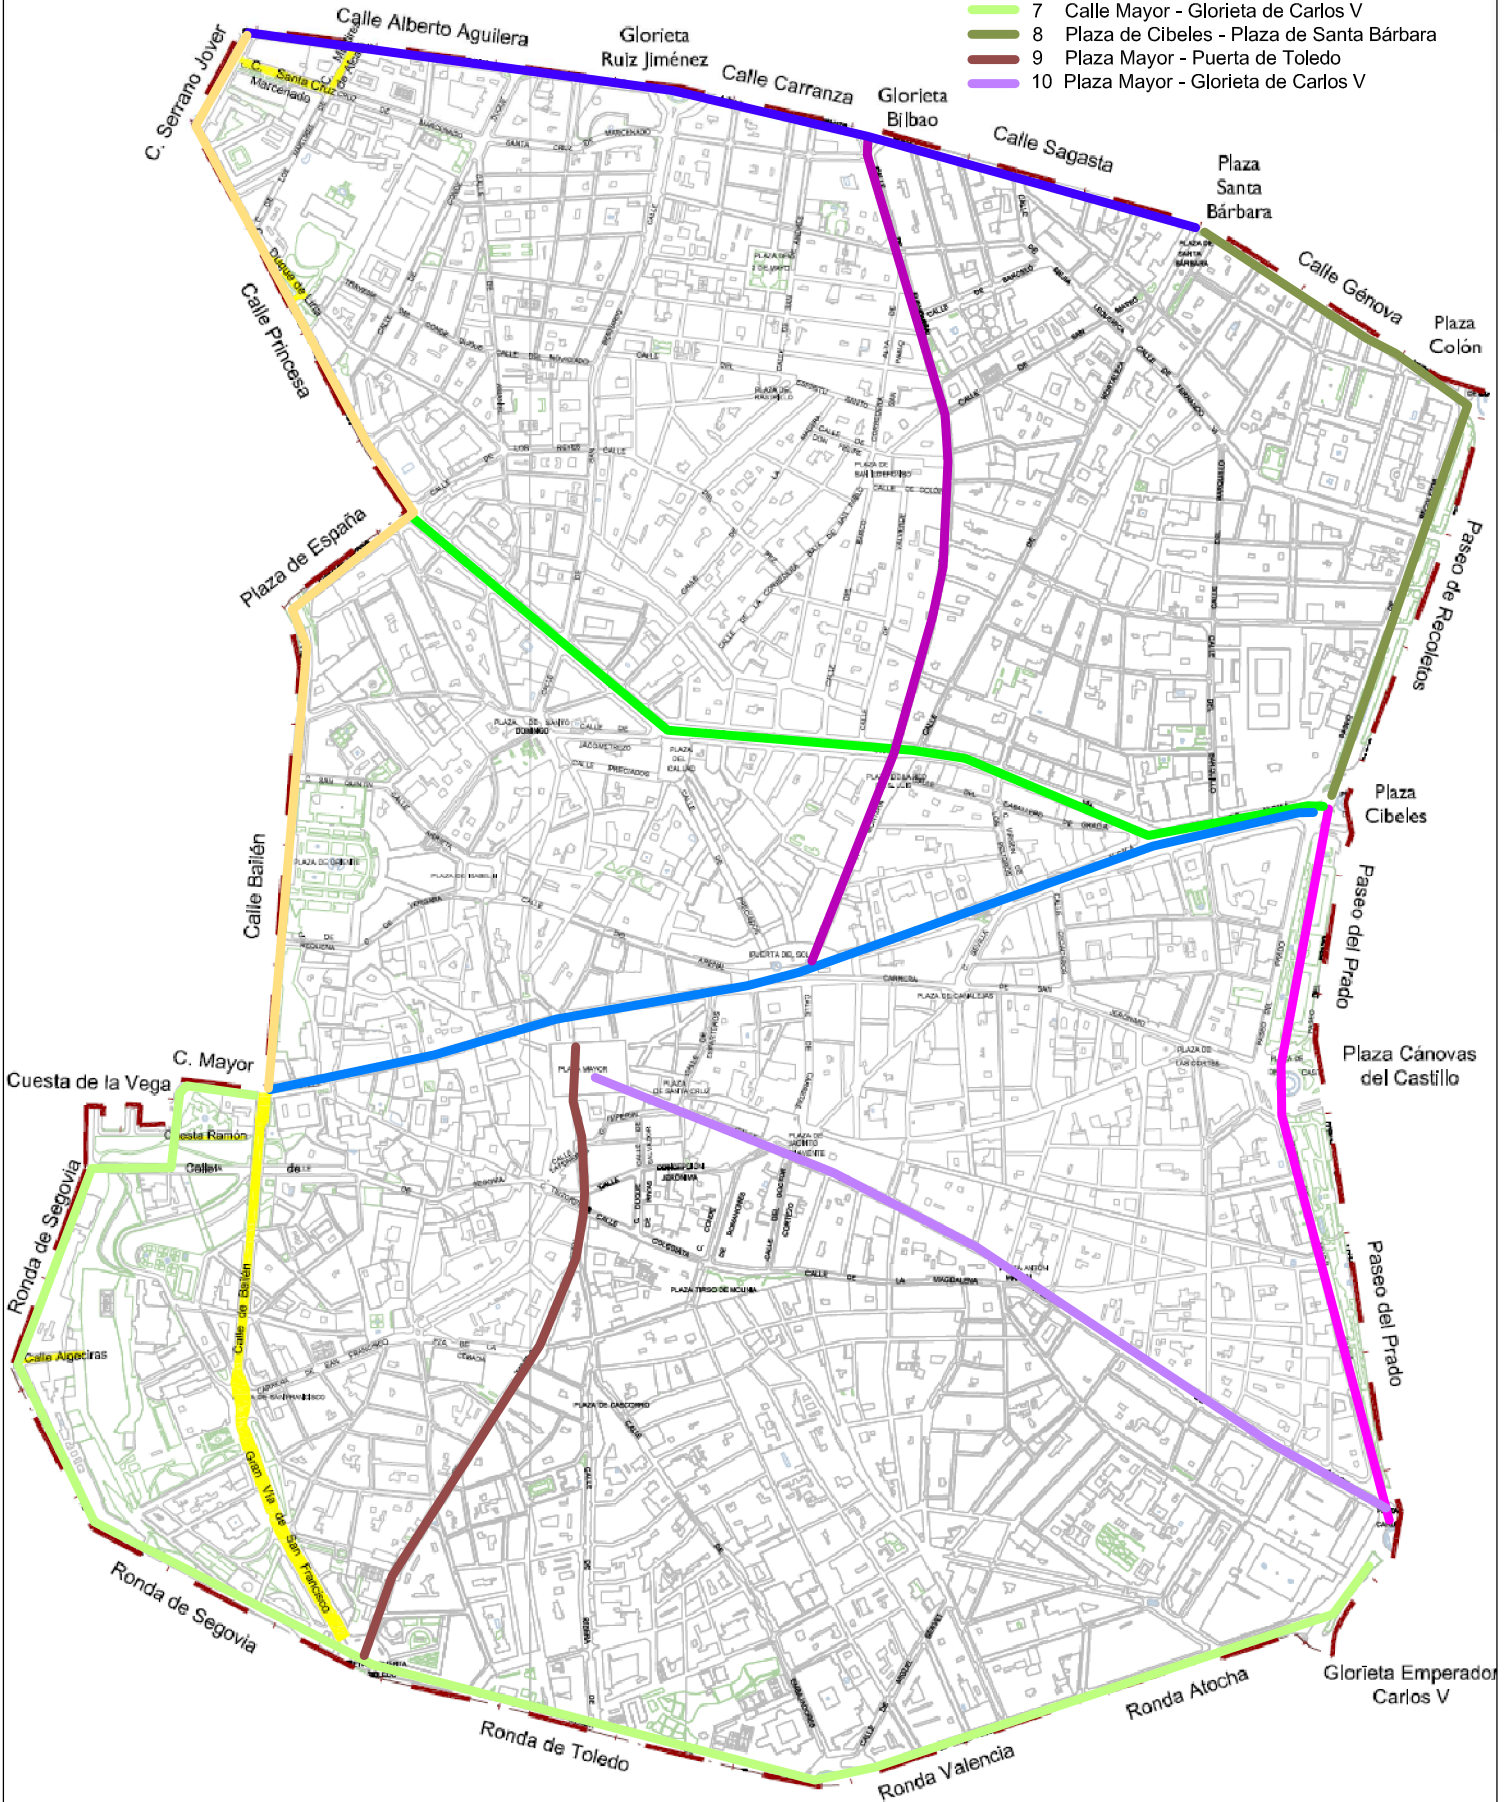

# MADRID

- 1 Plaza de Cibeles - Glorieta de Carlos V
- 2 Plaza de Cibeles - Plaza de España
- 3 Plaza de Cibeles - Calle Mayor
- 4 Glorieta de Bilbao - Puerta del Sol
- 5 Plaza de Santa Bárbara - Calle de Serrano Jover
- 6 Calle de Serrano Jover - Calle Mayor
- 7 Calle Mayor - Glorieta de Carlos V
- 8 Plaza de Cibeles - Plaza de Santa Bárbara
- 9 Plaza Mayor - Puerta de Toledo
- 10 Plaza Mayor - Glorieta de Carlos V

## Rutas informativas Madrid Central